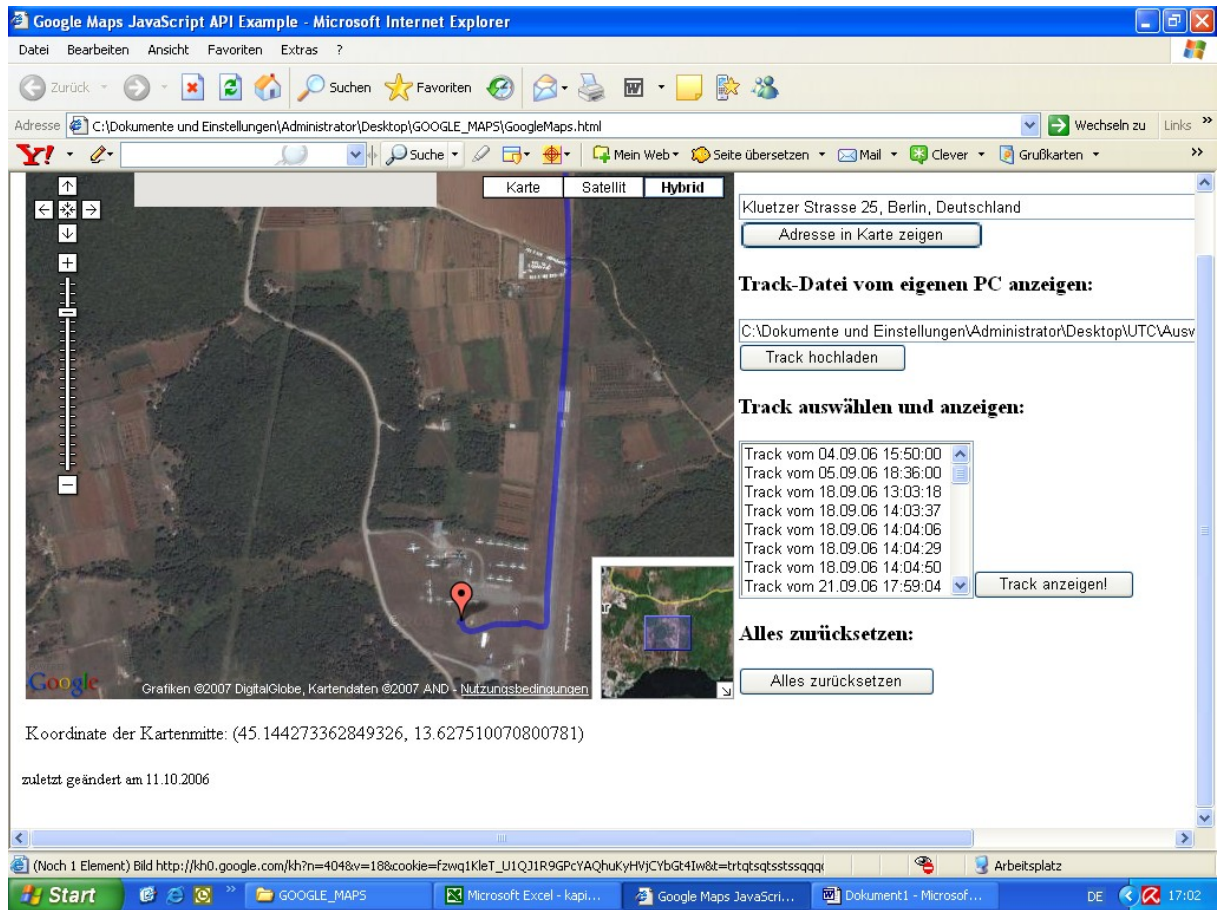

**Track auswählen und anzeigen:**

- Track vom 04.09.06 15:50:00
- Track vom 05.09.06 18:36:00
- Track vom 18.09.06 13:03:18
- Track vom 18.09.06 14:03:37
- Track vom 18.09.06 14:04:06
- Track vom 18.09.06 14:04:29
- Track vom 18.09.06 14:04:50
- Track vom 21.09.06 17:59:04

Track anzeigen!

**Alles zurücksetzen:**  
 Alles zurücksetzen

Koordinate der Kartenmitte: (45.42929873257377, 13.4197998046875)

zuletzt geändert am 11.10.2006

Landing

FLUG 21.05.07 13.50 UTC

Google Maps JavaScript API Example - Microsoft Internet Explorer